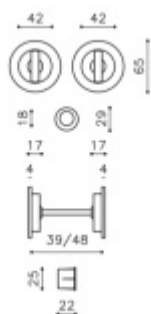

Bílá matná

[Mušle pro posuvné dveře Olivari Dante](#)
[Bílá matná](#)

DETAIL

Termín bude prověřen u dodavatele

2 705 Kč bez DPH
3 273,05 Kč s DPH

Chrom leštěný

[Mušle pro posuvné dveře Olivari Dante](#)
[Chrom leštěný](#)