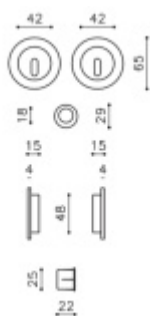

## Mušle pro posuvné dveře Olivari Dante

**OLIVARI**

Design: Studio Olivari

materiál mosaz

Obyčejný klíč