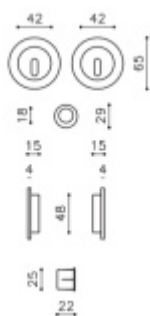

## Mušle pro posuvné dveře Olivari Dante

**OLIVARI** 

Design: Studio Olivari

materiál mosaz

Obyčejný klíč