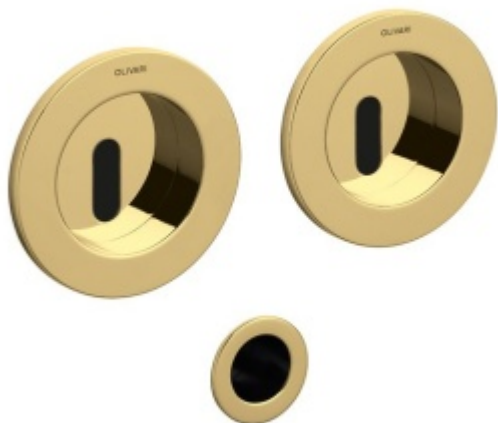

## Mušle pro posuvné dveře Olivari Dante Superfinish zlatý leštěný

**OLIVARI** 

ID produktu: 18172

PLU: D135ZL

Design: Studio Olivari

materiál mosaz

Obyčejný klíč

**Vaše cena bez DPH**