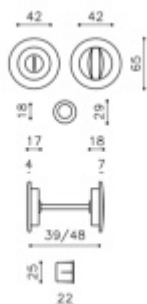

Chrom leštěný

[Mušle pro posuvné dveře Olivari
Giotto](#)
[Chrom leštěný](#)

DETAIL

Termín bude prověřen u
dodavatele

2 657 Kč bez DPH
3 214,97 Kč s DPH

Chrom leštěný / chrom matný

[Mušle pro posuvné dveře Olivari
Giotto](#)
[Chrom leštěný / chrom matný](#)