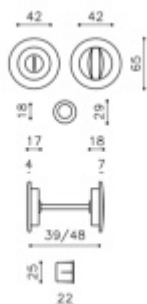

Chrom leštěný

[Mušle pro posuvné dveře Olivari Giotto](#)
[Chrom leštěný](#)

DETAIL

Termín bude prověřen u dodavatele

108,45 € bez DPH
131,22 € s DPH

Chrom leštěný / chrom matný

[Mušle pro posuvné dveře Olivari Giotto](#)
[Chrom leštěný / chrom matný](#)