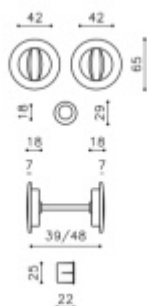

Produktový list

platný k 31. 5. 2026

luxusnikovani.cz
DELIVERED BY EFB

Mušle pro posuvné dveře Olivari Giotto

OLIVARI 

Design: Studio Olivari

materiál mosaz

Oboustranný knoflík