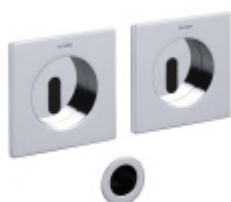

OD OD 148,69 €

Termín bude prověřen u dodavatele

**Mušle pro posuvné dveře
Olivari Giotto Q**

OLIVARI

OD OD 86,82 €

Termín bude prověřen u dodavatele

**Mušle pro posuvné dveře
Olivari Giotto Q**

OLIVARI