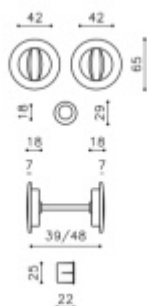

Produktový list

platný k 22. 4. 2026

luxusnikovani.cz
DELIVERED BY EFB

Mušle pro posuvné dveře Olivari Giotto

OLIVARI 

Design: Studio Olivari

materiál mosaz

Oboustranný knoflík