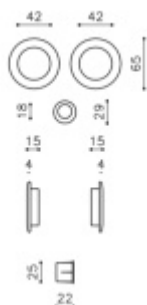

## Mušle pro posuvné dveře Olivari Giotto

**OLIVARI**

Design: Studio Olivari

materiál mosaz

Slepá

V případě, že celková objednávka kování OLIVARI nepřesáhne částku 15 000,- Kč bez DPH, je účtován manipulační příplatek 2 000,- Kč/zakázka.