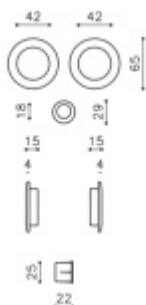

## Mušle pro posuvné dveře Olivari Giotto

**OLIVARI**

Design: Studio Olivari

materiál mosaz

Slepá

V případě, že celková objednávka kování OLIVARI nepřesáhne částku 15 000,- Kč bez DPH, je účtován manipulační příplatek 2 000,- Kč/zakázka.