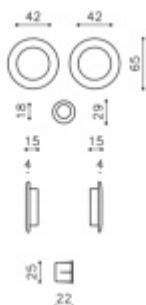

V případě, že celková objednávka kování OLIVARI nepřesáhne částku 15 000,- Kč bez DPH, je účtován manipulační příplatek 2 000,- Kč/zakázka.

Chrom leštěný

[Mušle pro posuvné dveře Olivari Giotto](#)
[Chrom leštěný](#)