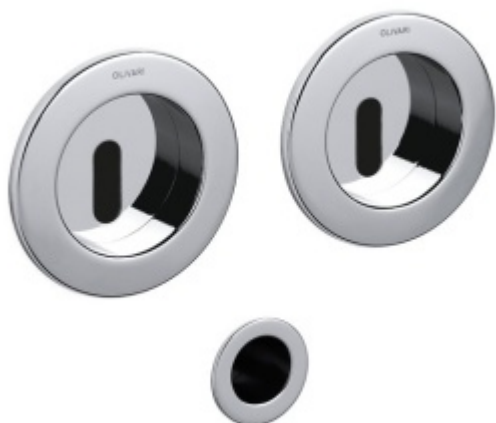

Produktový list

platný k 25. 4. 2026

luxusnikovani.cz
DELIVERED BY EFB

Mušle pro posuvné dveře Olivari Giotto

OLIVARI

Design: Studio Olivari

materiál mosaz

Obyčejný klíč