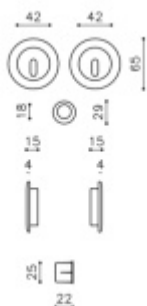

Chrom leštěný

[Mušle pro posuvné dveře Olivari Giotto](#)
[Chrom leštěný](#)

DETAIL

Termín bude prověřen u dodavatele

1 702 Kč bez DPH
2 059,42 Kč s DPH

Chrom leštěný / chrom matný

[Mušle pro posuvné dveře Olivari Giotto](#)
[Chrom leštěný / chrom matný](#)