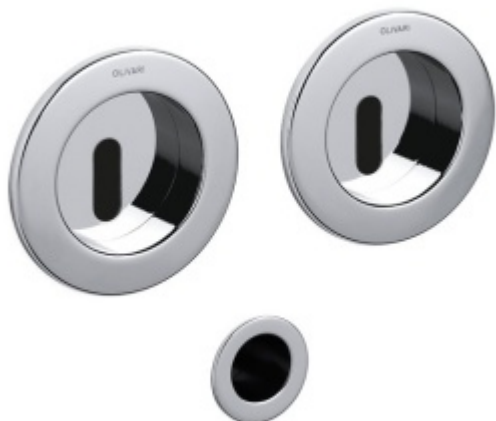

Produktový list

platný k 28. 4. 2026

luxusnikovani.cz
DELIVERED BY EFB

Mušle pro posuvné dveře Olivari Giotto

OLIVARI

Design: Studio Olivari

materiál mosaz

Obyčejný klíč