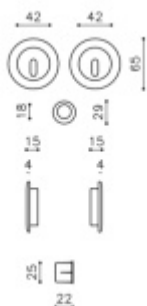

Chrom leštěný

[Mušle pro posuvné dveře Olivari Giotto](#)
[Chrom leštěný](#)

DETAIL

Termín bude prověřen u dodavatele

69,47 € bez DPH
84,06 € s DPH

Chrom leštěný / chrom matný

[Mušle pro posuvné dveře Olivari Giotto](#)
[Chrom leštěný / chrom matný](#)