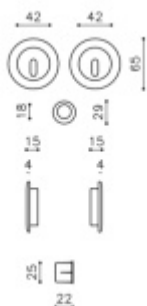

Produktový list

platný k 28. 4. 2026

luxusnikovani.cz
DELIVERED BY EFB

Mušle pro posuvné dveře Olivari Giotto

OLIVARI

Design: Studio Olivari

materiál mosaz

Obyčejný klíč