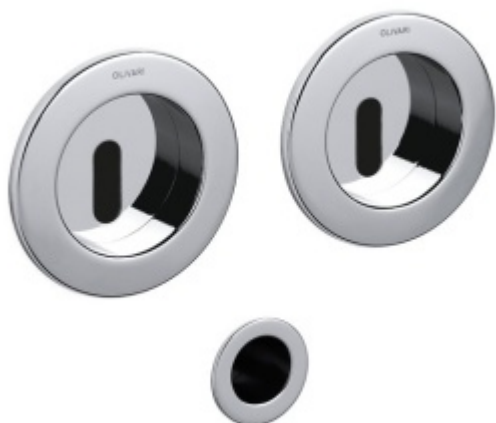

Produktový list

platný k 29. 4. 2026

luxusnikovani.cz
DELIVERED BY EFB

Mušle pro posuvné dveře Olivari Giotto

OLIVARI

Design: Studio Olivari

materiál mosaz

Obyčejný klíč