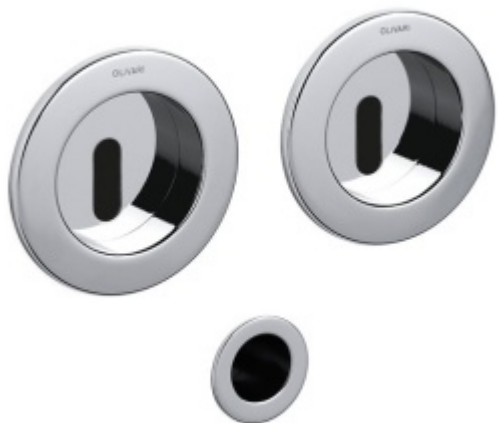

Mušle pro posuvné dveře Olivari Giotto Chrom leštěný

OLIVARI

ID produktu: 18199

PLU: D125CR

Design: Studio Olivari

materiál mosaz

Obyčejný klíč

Vaše cena bez DPH