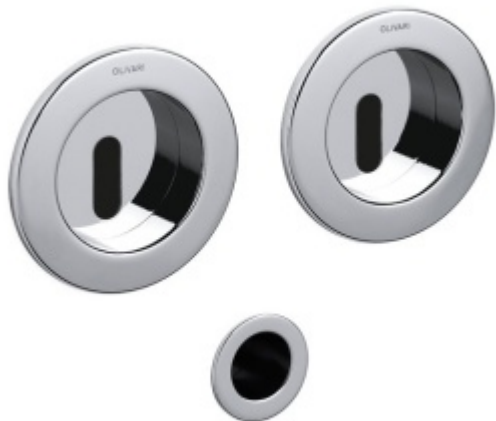

Mušle pro posuvné dveře Olivari Giotto Chrom leštěný

OLIVARI 

ID produktu: 18199

PLU: D125CR

Design: Studio Olivari

materiál mosaz

Obyčejný klíč

Vaše cena bez DPH