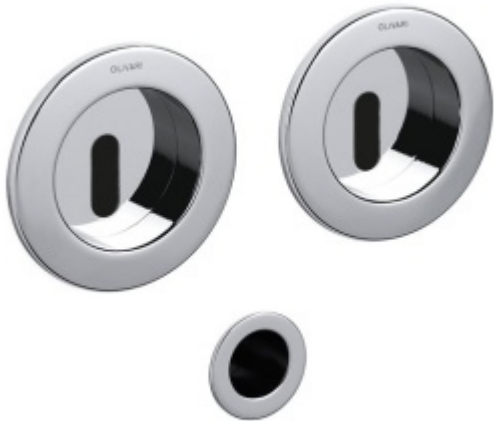

Mušle pro posuvné dveře Olivari Giotto Chrom leštěný

OLIVARI 

ID produktu: 18199

PLU: D125CR

Design: Studio Olivari

materiál mosaz

Obyčejný klíč

Vaše cena bez DPH