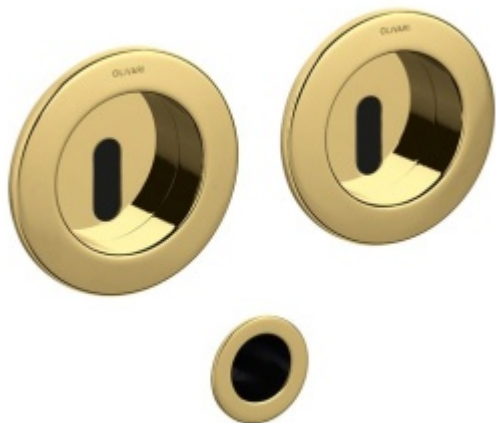

Mušle pro posuvné dveře Olivari Giotto Superfinish zlatý leštěný

OLIVARI 

ID produktu: 18202

PLU: D125ZL

Design: Studio Olivari

materiál mosaz

Obyčejný klíč

Vaše cena bez DPH