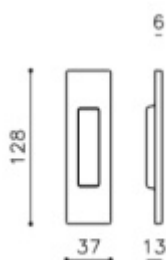

Produktový list

platný k 28. 4. 2026

luxusnikovani.cz
DELIVERED BY EFB

Mušle pro posuvné dveře Olivari Siro, plná

OLIVARI

Design: Studio Olivari

materiál mosaz

Slepá

Uvedená cena je za 1 kus mušle.

Dveřní mušle jsou baleny po 10 kusech. V případě objednání jiného počtu než balení je účtován příplatek 25% k ceně objednávky.

Bílá matná

[Mušle pro posuvné dveře Olivari Siro, plná](#)
[Bílá matná](#)

DETAIL

Termín bude prověřen u dodavatele

37,51 € bez DPH
45,39 € s DPH

Chrom leštěný

[Mušle pro posuvné dveře Olivari Siro, plná](#)
[Chrom leštěný](#)

DETAIL

Termín bude prověřen u dodavatele

40,61 € bez DPH
49,14 € s DPH

Chrom matný