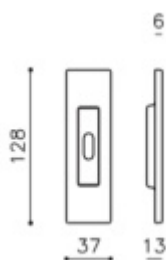

Produktový list

platný k 19. 4. 2026

luxusnikovani.cz
DELIVERED BY EFB

Mušle pro posuvné dveře Olivari Siro, pro klíč

OLIVARI

Design: Studio Olivari

materiál mosaz

Obyčejný klíč

Uvedená cena je za 1 kus mušle.

Dveřní mušle jsou baleny po 10 kusech. V případě objednání jiného počtu než balení je účtován příplatek 25% k ceně objednávky.

Chrom leštěný

[Mušle pro posuvné dveře Olivari Siro, pro klíč](#)
[Chrom leštěný](#)

DETAIL

Termín bude prověřen u dodavatele

995 Kč bez DPH
1 203,95 Kč s DPH

Chrom matný

[Mušle pro posuvné dveře Olivari Siro, pro klíč](#)
[Chrom matný](#)

DETAIL

Termín bude prověřen u dodavatele

1 114 Kč bez DPH
1 347,94 Kč s DPH

Superfinish nerez satin