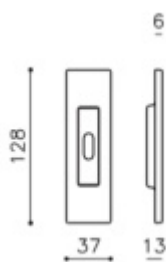

Produktový list

platný k 8. 6. 2026

luxusnikovani.cz
DELIVERED BY EFB

Mušle pro posuvné dveře Olivari Siro, pro klíč

OLIVARI

Design: Studio Olivari

materiál mosaz

Obyčejný klíč

Uvedená cena je za 1 kus mušle.

Dveřní mušle jsou baleny po 10 kusech. V případě objednání jiného počtu než balení je účtován příplatek 25% k ceně objednávky.

Chrom leštěný

[Mušle pro posuvné dveře Olivari Siro, pro klíč](#)
[Chrom leštěný](#)

DETAIL

Termín bude prověřen u dodavatele

40,61 € bez DPH
49,14 € s DPH

Chrom matný

[Mušle pro posuvné dveře Olivari Siro, pro klíč](#)
[Chrom matný](#)

DETAIL

Termín bude prověřen u dodavatele

45,47 € bez DPH
55,02 € s DPH

Superfinish nerez satin