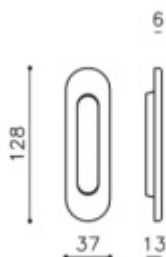

Produktový list

platný k 27. 4. 2026

luxusnikovani.cz
DELIVERED BY EFB

Mušle pro posuvné dveře Olivari Vico, plná

OLIVARI

Design: Studio Olivari

materiál mosaz

Slepá

Uvedená cena je za 1 ks mušle

Dveřní mušle jsou baleny po 10 kusech. V případě objednání jiného počtu než balení je účtován příplatek 25% k ceně objednávky.

Bílá matná

[Mušle pro posuvné dveře Olivari Vico, plná](#)
[Bílá matná](#)

DETAIL

Termín bude prověřen u dodavatele

33,76 € bez DPH
40,84 € s DPH

Chrom leštěný

[Mušle pro posuvné dveře Olivari Vico, plná](#)
[Chrom leštěný](#)

DETAIL

Termín bude prověřen u dodavatele

36,86 € bez DPH
44,6 € s DPH

Chrom matný