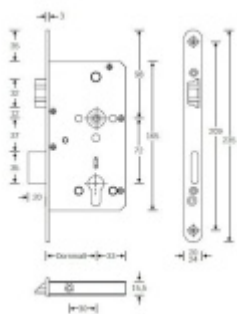

Zámek s panikovou funkcí je určen pro osazení dveří z jedné  
strany pevnou koulí nebo madlem a z druhé strany klikou.

Vložku zámku lze ovládat klíčem z obou stran.

**Funkce APE:** Z venkovní strany lze odemknout pouze klíčem,  
z únikové strany lze odemknout klíčem i pouhým stiskem  
dveřní kliky.

**Rozteč 72 mm**

**Ořech poniklovaný 9 mm**

**Možnosti provedení:**

**Otevírání:** pravé / levé

**Backset:** 55, 60, 65, 80 mm

**Čelo zámku** nerez, délka 235, šířka: 20, 24 mm

Střelka a ořech ze slitiny Siliziumtombak. Střelka je opatřena  
polyamidovou aplikací pro tlumení nárazů

Tělo zámku pozinkované, uzavřené

**Upozornění: V panikových zámcích mohou být použity běžně dostupné cylindrické vložky. Nikdy však nesmí zůstat klíč ve vložce, jestliže je uzamčeno.**

**Panikový zámek může klíč ve vložce zlomit při otevření klikou!**

**Tento model je vyráběn vždy na individuální zákaznickou objednávku podle specifikace rozměru. Platí tedy ustanovení § 1837 NOZ.**

**Vaše cena bez DPH**

**4 250 Kč**

Vaše cena s DPH

5 142,5 Kč

[Zobrazit produkt](#)