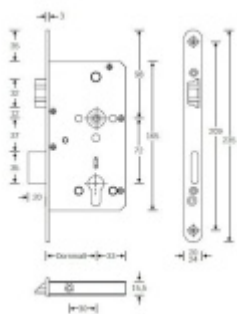

Zámek s panikovou funkcí je určen pro osazení dveří z jedné
strany pevnou koulí nebo madlem a z druhé strany klikou.

Vložku zámku lze ovládat klíčem z obou stran.

Funkce APE: Z venkovní strany lze odemknout pouze klíčem,
z únikové strany lze odemknout klíčem i pouhým stiskem
dveřní kliky.

Rozteč 72 mm

Ořech poniklovaný 9 mm

Možnosti provedení:

Otevírání: pravé / levé

Backset: 55, 60, 65, 80 mm

Čelo zámku nerez, délka 235, šířka: 20, 24 mm

Střelka a ořech ze slitiny Siliziumtombak. Střelka je opatřena
polyamidovou aplikací pro tlumení nárazů

Tělo zámku pozinkované, uzavřené

Upozornění: V panikových zámcích mohou být použity běžně dostupné cylindrické vložky. Nikdy však nesmí zůstat klíč ve vložce, jestliže je uzamčeno.

Panikový zámek může klíč ve vložce zlomit při otevření klikou!

Tento model je vyráběn vždy na individuální zákaznickou objednávku podle specifikace rozměru. Platí tedy ustanovení § 1837 NOZ.

Vaše cena bez DPH

4 250 Kč

Vaše cena s DPH

5 142,5 Kč

[Zobrazit produkt](#)

PŘÍSLUŠENSTVÍ