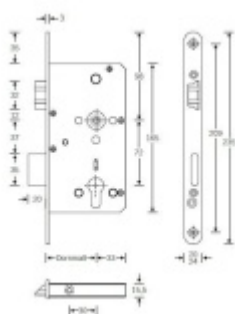

Zámek s panikovou funkcí je určen pro osazení dveří z jedné
strany pevnou koulí nebo madlem a z druhé strany klikou.

Vložku zámku lze ovládat klíčem z obou stran.

Funkce APE: Z venkovní strany lze odemknout pouze klíčem,
z únikové strany lze odemknout klíčem i pouhým stiskem
dveřní kliky.

Rozteč 72 mm

Ořech poniklovaný 9 mm

Možnosti provedení:

Otevírání: pravé / levé

Backset: 55, 60, 65, 80 mm

Čelo zámku nerez, délka 235, šířka: 20, 24 mm

Střelka a ořech ze slitiny Siliziumtombak. Střelka je opatřena
polyamidovou aplikací pro tlumení nárazů

Tělo zámku pozinkované, uzavřené

Upozornění: V panikových zámcích mohou být použity běžně dostupné cylindrické vložky. Nikdy však nesmí zůstat klíč ve vložce, jestliže je uzamčeno.

Panikový zámek může klíč ve vložce zlomit při otevření klikou!

Tento model je vyráběn vždy na individuální zákaznickou objednávku podle specifikace rozměru. Platí tedy ustanovení § 1837 NOZ.

Vaše cena bez DPH

173,47 €

Vaše cena s DPH

209,9 €

[Zobrazit produkt](#)

PŘÍSLUŠENSTVÍ