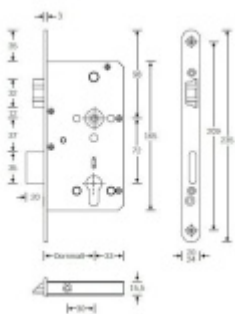

Zámek s panikovou funkcí je určen pro osazení dveří z jedné strany pevnou koulí nebo madlem a z druhé strany klikou.

Vložku zámku lze ovládat klíčem z obou stran.

Funkce APE: Z venkovní strany lze odemknout pouze klíčem, z únikové strany lze odemknout klíčem i pouhým stiskem dveřní kliky.

Rozteč 72 mm

Ořech poniklovaný 9 mm

Možnosti provedení:

Otevírání: pravé / levé

Backset: 55, 60, 65, 80 mm

Čelo zámku nerez, délka 235, šířka: 20, 24 mm

Střelka a ořech ze slitiny Siliziumtombak. Střelka je opatřena polyamidovou aplikací pro tlumení nárazů

Tělo zámku pozinkované, uzavřené

Upozornění: V panikových zámcích mohou být použity běžně dostupné cylindrické vložky. Nikdy však nesmí zůstat klíč ve vložce, jestliže je uzamčeno.

Panikový zámek může klíč ve vložce zlomit při otevření klikou!

Tento model je vyráběn vždy na individuální zákaznickou objednávku podle specifikace rozměru. Platí tedy ustanovení § 1837 NOZ.

Vaše cena bez DPH

173,47 €

Vaše cena s DPH

209,9 €

[Zobrazit produkt](#)

PŘÍSLUŠENSTVÍ