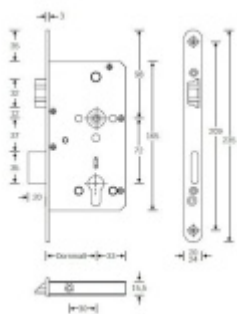

Zámek s panikovou funkcí je určen pro osazení dveří z jedné  
strany pevnou koulí nebo madlem a z druhé strany klikou.

Vložku zámku lze ovládat klíčem z obou stran.

**Funkce APE:** Z venkovní strany lze odemknout pouze klíčem,  
z únikové strany lze odemknout klíčem i pouhým stiskem  
dveřní kliky.

**Rozteč 72 mm**

**Ořech poniklovaný 9 mm**

**Možnosti provedení:**

**Otevírání:** pravé / levé

**Backset:** 55, 60, 65, 80 mm

**Čelo zámku** nerez, délka 235, šířka: 20, 24 mm

Střelka a ořech ze slitiny Siliziumtombak. Střelka je opatřena  
polyamidovou aplikací pro tlumení nárazů

Tělo zámku pozinkované, uzavřené

**Upozornění: V panikových zámcích mohou být použity běžně dostupné cylindrické vložky. Nikdy však nesmí zůstat klíč ve vložce, jestliže je uzamčeno.**

**Panikový zámek může klíč ve vložce zlomit při otevření klikou!**

**Tento model je vyráběn vždy na individuální zákaznickou objednávku podle specifikace rozměru. Platí tedy ustanovení § 1837 NOZ.**

**Vaše cena bez DPH**

**3 456 Kč**

Vaše cena s DPH

4 181,76 Kč

[Zobrazit produkt](#)