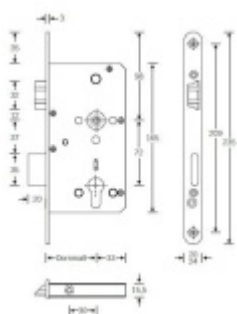

Zámek s panikovou funkcí je určen pro osazení dveří z jedné
strany pevnou koulí nebo madlem a z druhé strany klikou.

Vložku zámku lze ovládat klíčem z obou stran.

Funkce APE: Z venkovní strany lze odemknout pouze klíčem,
z únikové strany lze odemknout klíčem i pouhým stiskem
dveřní kliky.

Rozteč 72 mm

Ořech poniklovaný 9 mm

Možnosti provedení:

Otevírání: pravé / levé

Backset: 55, 60, 65, 80 mm

Čelo zámku nerez, délka 235, šířka: 20, 24 mm

Střelka a ořech ze slitiny Siliziumtombak. Střelka je opatřena
polyamidovou aplikací pro tlumení nárazů

Tělo zámku pozinkované, uzavřené

Upozornění: V panikových zámcích mohou být použity běžně dostupné cylindrické vložky. Nikdy však nesmí zůstat klíč ve vložce, jestliže je uzamčeno.

Panikový zámek může klíč ve vložce zlomit při otevření klikou!

Tento model je vyráběn vždy na individuální zákaznickou objednávku podle specifikace rozměru. Platí tedy ustanovení § 1837 NOZ.

Vaše cena bez DPH 167,02 €

Vaše cena s DPH 202,09 €

[Zobrazit produkt](#)

PŘÍSLUŠENSTVÍ