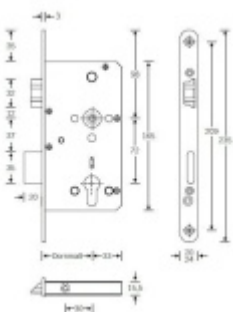

**Rozteč 72 mm**

**Ořech poniklovaný 9 mm**

**Možnosti provedení:**

**Otevírání:** pravé / levé

**Backset:** 55, 60, 65, 80 mm

**Čelo zámku** nerez, délka 235, šířka: 20, 24 mm

Střelka a ořech ze slitiny Siliziumtombak. Střelka je opatřena  
polyamidovou aplikací pro tlumení nárazů

Tělo zámku pozinkované, uzavřené

**Upozornění: V panikových zámcích mohou být použity běžně dostupné cylindrické vložky. Nikdy však nesmí zůstat klíč ve vložce, jestliže je uzamčeno.**

**Panikový zámek může klíč ve vložce zlomit při otevření klikou!**

**Tento model je vyráběn vždy na individuální zákaznickou objednávku podle specifikace rozměru. Platí tedy ustanovení § 1837 NOZ.**

**Vaše cena bez DPH**

**173,47 €**

Vaše cena s DPH

209,9 €

[Zobrazit produkt](#)