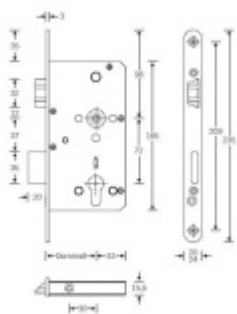

Zámek s panikovou funkcí je určen pro osazení dveří z jedné
strany pevnou koulí nebo madlem a z druhé strany klikou.

Vložku zámku lze ovládat klíčem z obou stran.

Funkce APE: Z venkovní strany lze odemknout pouze klíčem,
z únikové strany lze odemknout klíčem i pouhým stiskem
dveřní kliky.

Rozteč 72 mm

Ořech poniklovaný 9 mm

Možnosti provedení:

Otevírání: pravé / levé

Backset: 55, 60, 65, 80 mm

Čelo zámku nerez, délka 235, šířka: 20, 24 mm

Střelka a ořech ze slitiny Siliziumtombak. Střelka je opatřena
polyamidovou aplikací pro tlumení nárazů

Tělo zámku pozinkované, uzavřené

Upozornění: V panikových zámcích mohou být použity běžně dostupné cylindrické vložky. Nikdy však nesmí zůstat klíč ve vložce, jestliže je uzamčeno.

Panikový zámek může klíč ve vložce zlomit při otevření klikou!

Tento model je vyráběn vždy na individuální zákaznickou objednávku podle specifikace rozměru. Platí tedy ustanovení § 1837 NOZ.

Vaše cena bez DPH

173,47 €

Vaše cena s DPH

209,9 €

[Zobrazit produkt](#)

PŘÍSLUŠENSTVÍ