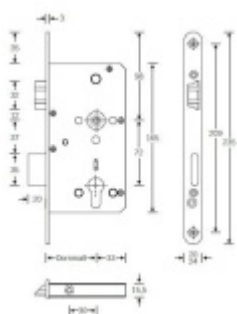

Zámek s panikovou funkcí je určen pro osazení dveří z jedné
strany pevnou koulí nebo madlem a z druhé strany klikou.

Vložku zámku lze ovládat klíčem z obou stran.

Funkce APE: Z venkovní strany lze odemknout pouze klíčem,
z únikové strany lze odemknout klíčem i pouhým stiskem
dveřní kliky.

Rozteč 72 mm

Ořech poniklovaný 9 mm

Možnosti provedení:

Otevírání: pravé / levé

Backset: 55, 60, 65, 80 mm

Čelo zámku nerez, délka 235, šířka: 20, 24 mm

Střelka a ořech ze slitiny Siliziumtombak. Střelka je opatřena
polyamidovou aplikací pro tlumení nárazů

Tělo zámku pozinkované, uzavřené

Upozornění: V panikových zámcích mohou být použity běžně dostupné cylindrické vložky. Nikdy však nesmí zůstat klíč ve vložce, jestliže je uzamčeno.

Panikový zámek může klíč ve vložce zlomit při otevření klikou!

Tento model je vyráběn vždy na individuální zákaznickou objednávku podle specifikace rozměru. Platí tedy ustanovení § 1837 NOZ.

Vaše cena bez DPH 141,06 €

Vaše cena s DPH 170,68 €

Zobrazit produkt

PŘÍSLUŠENSTVÍ