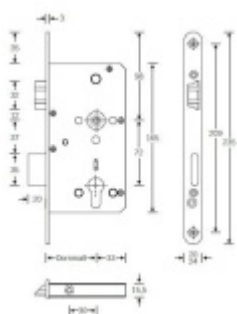

Zámek s panikovou funkcí je určen pro osazení dveří z jedné
strany pevnou koulí nebo madlem a z druhé strany klikou.

Vložku zámku lze ovládat klíčem z obou stran.

Funkce APE: Z venkovní strany lze odemknout pouze klíčem,
z únikové strany lze odemknout klíčem i pouhým stiskem
dveřní kliky.

Rozteč 72 mm

Ořech poniklovaný 9 mm

Možnosti provedení:

Otevírání: pravé / levé

Backset: 55, 60, 65, 80 mm

Čelo zámku nerez, délka 235, šířka: 20, 24 mm

Střelka a ořech ze slitiny Siliziumtombak. Střelka je opatřena
polyamidovou aplikací pro tlumení nárazů

Tělo zámku pozinkované, uzavřené

Upozornění: V panikových zámcích mohou být použity běžně dostupné cylindrické vložky. Nikdy však nesmí zůstat klíč ve vložce, jestliže je uzamčeno.

Panikový zámek může klíč ve vložce zlomit při otevření klikou!

Tento model je vyráběn vždy na individuální zákaznickou objednávku podle specifikace rozměru. Platí tedy ustanovení § 1837 NOZ.

Vaše cena bez DPH

4 092 Kč

Vaše cena s DPH

4 951,32 Kč

[Zobrazit produkt](#)

PŘÍSLUŠENSTVÍ