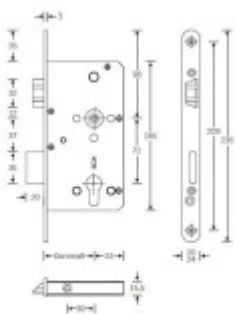

Zámek s panikovou funkcí je určen pro osazení dveří z jedné
strany pevnou koulí nebo madlem a z druhé strany klikou.

Vložku zámku lze ovládat klíčem z obou stran.

Funkce APE: Z venkovní strany lze odemknout pouze klíčem,
z únikové strany lze odemknout klíčem i pouhým stiskem
dveřní kliky.

Rozteč 72 mm

Ořech poniklovaný 9 mm

Možnosti provedení:

Otevírání: pravé / levé

Backset: 55, 60, 65, 80 mm

Čelo zámku nerez, délka 235, šířka: 20, 24 mm

Střelka a ořech ze slitiny Siliziumtombak. Střelka je opatřena
polyamidovou aplikací pro tlumení nárazů

Tělo zámku pozinkované, uzavřené

Upozornění: V panikových zámcích mohou být použity běžně dostupné cylindrické vložky. Nikdy však nesmí zůstat klíč ve vložce, jestliže je uzamčeno.

Panikový zámek může klíč ve vložce zlomit při otevření klikou!

Tento model je vyráběn vždy na individuální zákaznickou objednávku podle specifikace rozměru. Platí tedy ustanovení § 1837 NOZ.

Vaše cena bez DPH 167,02 €

Vaše cena s DPH 202,09 €

[Zobrazit produkt](#)

PŘÍSLUŠENSTVÍ