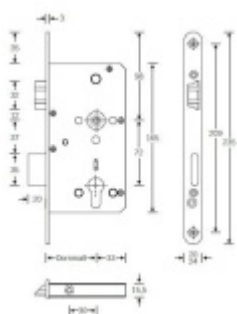

Zámek s panikovou funkcí je určen pro osazení dveří z jedné  
strany pevnou koulí nebo madlem a z druhé strany klikou.

Vložku zámku lze ovládat klíčem z obou stran.

**Funkce APE:** Z venkovní strany lze odemknout pouze klíčem,  
z únikové strany lze odemknout klíčem i pouhým stiskem  
dveřní kliky.

**Rozteč 72 mm**

**Ořech poniklovaný 9 mm**

**Možnosti provedení:**

**Otevírání:** pravé / levé

**Backset:** 55, 60, 65, 80 mm

**Čelo zámku** nerez, délka 235, šířka: 20, 24 mm

Střelka a ořech ze slitiny Siliziumtombak. Střelka je opatřena  
polyamidovou aplikací pro tlumení nárazů

Tělo zámku pozinkované, uzavřené

**Upozornění: V panikových zámčích mohou být použity běžně dostupné cylindrické vložky. Nikdy však nesmí zůstat klíč ve vložce, jestliže je uzamčeno.**

**Panikový zámek může klíč ve vložce zlomit při otevření klikou!**

**Tento model je vyráběn vždy na individuální zákaznickou objednávku podle specifikace rozměru. Platí tedy ustanovení § 1837 NOZ.**

**Vaše cena bez DPH 141,06 €**

Vaše cena s DPH 170,68 €

[Zobrazit produkt](#)