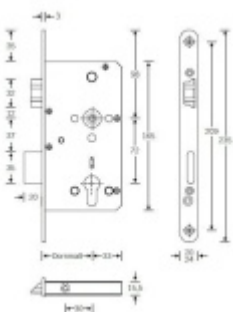

Rozteč 72 mm

Ořech poniklovaný 9 mm

Možnosti provedení:

Otevírání: pravé / levé

Backset: 55, 60, 65, 80 mm

Čelo zámku nerez, délka 235, šířka: 20, 24 mm

Střelka a ořech ze slitiny Siliziumtombak. Střelka je opatřena
polyamidovou aplikací pro tlumení nárazů

Tělo zámku pozinkované, uzavřené

Upozornění: V panikových zámcích mohou být použity běžně dostupné cylindrické vložky. Nikdy však nesmí zůstat klíč ve vložce, jestliže je uzamčeno.

Panikový zámek může klíč ve vložce zlomit při otevření klikou!

Tento model je vyráběn vždy na individuální zákaznickou objednávku podle specifikace rozměru. Platí tedy ustanovení § 1837 NOZ.

Vaše cena bez DPH

4 092 Kč

Vaše cena s DPH

4 951,32 Kč

[Zobrazit produkt](#)

PŘÍSLUŠENSTVÍ