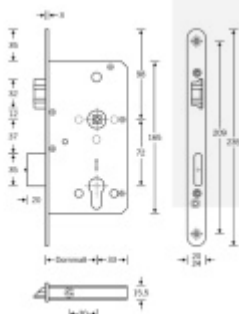

Panikový zámek pro dvoukřídlové dveře SSF Serie FH 62 APB, klika/klika

Panikový zámek pro dveře vyráběný na zakázku dle potřeby zákazníka

Zámek je vhodný pro aktivní dvoukřídlové dveře kdy požadujeme aby se otevřela obě křídla dveří najednou po stisknutí jedné kliky nebo hrazdy.

Pro funkci APB je možné specifikovat směr otevírání (dovnitř/ven)

Paniková funkce B = K otevření dveří zvenku je třeba použít klíč a následně stisknout kliku. Pro užití únikové funkce (otevření dveří zevnitř i bez klíče) jsou dveře po zabouchnutí zvenku přístupné pouze za pomoci klíče. Po odemknutí cylindrické vložky je možné používat dveře běžně klikou z obou stran.

Rozteč 72 mm

Ořech poniklovaný 9 mm dělený - kování musí být osazeno děleným čtyřhranem.

Možnosti provedení:

Otevírání: ve směru úniku, protisměru úniku

Backset: 55, 60, 65, 80 mm

Čelo zámku nerez, délka 235, šířka: 20, 24 mm

Střelka a ořech ze slitiny Siliziumtombak. Střelka je opatřena polyamidovou aplikací pro tlumení nárazů

Tělo zámku pozinkované, uzavřené

Upozornění: V panikových zámcích mohou být použity běžně dostupné cylindrické vložky. Nikdy však nesmí zůstat klíč ve vložce, jestliže je uzamčeno.