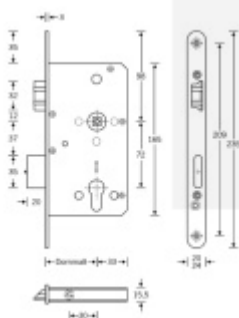

Panikový zámek pro dvoukřídlové dveře SSF Serie FH 62 APB, klika/klika

Panikový zámek pro dveře vyráběný na zakázku dle potřeby zákazníka

Zámek je vhodný pro aktivní dvoukřídlové dveře kdy požadujeme aby se otevřela obě křídla dveří najednou po stisknutí jedné kliky nebo hrazdy.

Pro funkci APB je možné specifikovat směr otevírání (dovnitř/ven)

Paniková funkce B = K otevření dveří zvenku je třeba použít klíč a následně stisknout kliku. Pro užití únikové funkce (otevření dveří zevnitř i bez klíče) jsou dveře po zabouchnutí zvenku přístupné pouze za pomoci klíče. Po odemknutí cylindrické vložky je možné používat dveře běžně klikou z obou stran.

Rozteč 72 mm

Ořech poniklovaný 9 mm dělený - kování musí být osazeno děleným čtyřhranem.

Možnosti provedení:

Otevírání: ve směru úniku, protisměru úniku

Backset: 55, 60, 65, 80 mm

Čelo zámku nerez, délka 235, šířka: 20, 24 mm

Střelka a ořech ze slitiny Siliziumtombak. Střelka je opatřena polyamidovou aplikací pro tlumení nárazů

Tělo zámku pozinkované, uzavřené

Upozornění: V panikových zámcích mohou být použity běžně dostupné cylindrické vložky. Nikdy však nesmí zůstat klíč ve vložce, jestliže je uzamčeno.