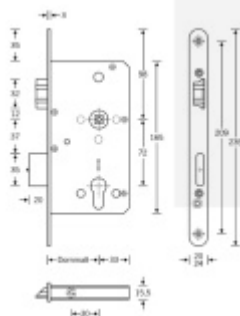

Panikový zámek pro dvoukřídlové dveře SSF Serie FH 62 APB, klika/klika

Panikový zámek pro dveře vyráběný na zakázku dle potřeby zákazníka

Zámek je vhodný pro aktivní dvoukřídlové dveře kdy požadujeme aby se otevřela obě křídla dveří najednou po stisknutí jedné kliky nebo hrazdy.

Pro funkci APB je možné specifikovat směr otevírání (dovnitř/ven)

Paniková funkce B = K otevření dveří zvenku je třeba použít klíč a následně stisknout kliku. Pro užití únikové funkce (otevření dveří zevnitř i bez klíče) jsou dveře po zabouchnutí zvenku přístupné pouze za pomoci klíče. Po odemknutí cylindrické vložky je možné používat dveře běžně klikou z obou stran.

Rozteč 72 mm

Ořech poniklovaný 9 mm dělený - kování musí být osazeno děleným čtyřhranem.

Možnosti provedení:

Otevírání: ve směru úniku, protisměru úniku

Backset: 55, 60, 65, 80 mm

Čelo zámku nerez, délka 235, šířka: 20, 24 mm

Střelka a ořech ze slitiny Siliziumtombak. Střelka je opatřena polyamidovou aplikací pro tlumení nárazů

Tělo zámku pozinkované, uzavřené

Upozornění: V panikových zámcích mohou být použity běžně dostupné cylindrické vložky. Nikdy však nesmí zůstat klíč ve vložce, jestliže je uzamčeno.