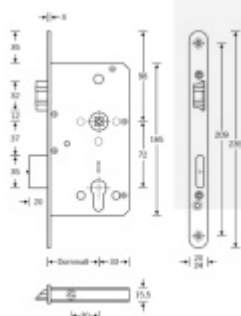

Panikový zámek pro dvoukřídlové dveře SSF Serie FH 62 APB, klika/klika Levé provedení, 55 mm, Do interiéru, 20 mm

ID produktu: 18255

Panikový zámek pro dveře vyráběný na zakázku dle potřeby zákazníka

Zámek je vhodný pro aktivní dvoukřídlové dveře kdy požadujeme aby se otevřela obě křídla dveří najednou po stisknutí jedné kliky nebo hrazdy.

Pro funkci APB je možné specifikovat směr otevírání (dovnitř/ven)

Paniková funkce B = K otevření dveří zvenku je třeba použít klíč a následně stisknout kliku. Pro užití únikové funkce (otevření dveří zevnitř i bez klíče) jsou dveře po zabouchnutí zvenku přístupné pouze za pomoci klíče. Po odemknutí cylindrické vložky je možné používat dveře běžně klikou z obou stran.

Rozteč 72 mm

Ořech poniklovaný 9 mm dělený - kování musí být osazeno děleným čtyřhranem.

Možnosti provedení:

Otevírání: ve směru úniku, protisměru úniku

Backset: 55, 60, 65, 80 mm

Čelo zámku nerez, délka 235, šířka: 20, 24 mm

Střelka a ořech ze slitiny Siliziumtombak. Střelka je opatřena polyamidovou aplikací pro tlumení nárazů

Tělo zámku pozinkované, uzavřené