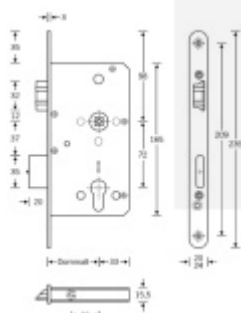

Panikový zámek pro dvoukřídlové dveře SSF Serie FH 62 APB, klika/klika Levé provedení, 65 mm, Do interiéru, 20 mm

ID produktu: 18257

Panikový zámek pro dveře vyráběný na zakázku dle potřeby zákazníka

Zámek je vhodný pro aktivní dvoukřídlové dveře kdy požadujeme aby se otevřela obě křídla dveří najednou po stisknutí jedné kliky nebo hrazdy.

Pro funkci APB je možné specifikovat směr otevírání (dovnitř/ven)

Paniková funkce B = K otevření dveří zvenku je třeba použít klíč a následně stisknout kliku. Pro užití únikové funkce (otevření dveří zevnitř i bez klíče) jsou dveře po zabouchnutí zvenku přístupné pouze za pomoci klíče. Po odemknutí cylindrické vložky je možné používat dveře běžně klikou z obou stran.

Rozteč 72 mm

Ořech poniklovaný 9 mm dělený - kování musí být osazeno děleným čtyřhranem.

Možnosti provedení:

Otevírání: ve směru úniku, protisměru úniku

Backset: 55, 60, 65, 80 mm

Čelo zámku nerez, délka 235, šířka: 20, 24 mm

Střelka a ořech ze slitiny Siliziumtombak. Střelka je opatřena polyamidovou aplikací pro tlumení nárazů

Tělo zámku pozinkované, uzavřené