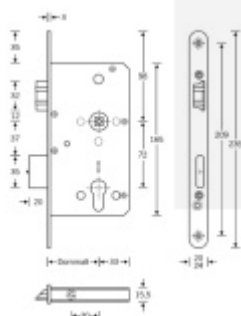

Panikový zámek pro dvoukřídlové dveře SSF Serie FH 62 APB, klika/klika Levé provedení, 60 mm, Ven z interiéru, 20 mm

ID produktu: 18260

Panikový zámek pro dveře vyráběný na zakázku dle potřeby
zákazníka

Zámek je vhodný pro aktivní dvoukřídlové dveře kdy
požadujeme aby se otevřela obě křídla dveří najednou po
stisknutí jedné kliky nebo hrazdy.

Pro funkci APB je možné specifikovat směr otevírání
(dovnitř/ven)

Paniková funkce B = K otevření dveří zvenku je třeba použít
klíč a následně stisknout kliku. Pro užití únikové funkce
(otevření dveří zevnitř i bez klíče) jsou dveře po zabouchnutí
zvenku přístupné pouze za pomoci klíče. Po odemknutí
cylindrické vložky je možné používat dveře běžně klikou z
obou stran.

Rozteč 72 mm

**Ořech poniklovaný 9 mm dělený - kování musí být osazeno
děleným čtyřhranem.**

Možnosti provedení:

Otevírání: ve směru úniku, protisměru úniku

Backset: 55, 60, 65, 80 mm

Čelo zámku nerez, délka 235, šířka: 20, 24 mm

Střelka a ořech ze slitiny Siliziumtombak. Střelka je opatřena
polyamidovou aplikací pro tlumení nárazů

Tělo zámku pozinkované, uzavřené