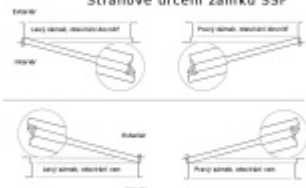

**Paniková funkce B = K** otevření dveří zvenku je třeba použít  
klíč a následně stisknout kliku. Pro užití únikové funkce  
(otevření dveří zevnitř i bez klíče) jsou dveře po zabouchnutí  
zvenku přístupné pouze za pomoci klíče. Po odemknutí  
cylindrické vložky je možné používat dveře běžně klikou z  
obou stran.

**Rozteč 72 mm**

**Ořech poniklovaný 9 mm dělený - kování musí být osazeno  
děleným čtyřhranem.**

**Možnosti provedení:**

**Otevírání:** ve směru úniku, protisměru úniku

**Backset:** 55, 60, 65, 80 mm

**Čelo zámku** nerez, délka 235, šířka: 20, 24 mm

Střelka a ořech ze slitiny Siliziumtombak. Střelka je opatřena  
polyamidovou aplikací pro tlumení nárazů

Tělo zámku pozinkované, uzavřené

Stranové určení zámků SSF

**Upozornění: V panikových zámcích mohou být použity běžně dostupné cylindrické vložky. Nikdy však nesmí zůstat klíč ve vložce, jestliže je uzamčeno.**