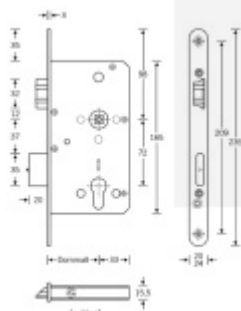

Panikový zámek pro dvoukřídlové dveře SSF Serie FH 62 APB, klika/klika Pravé provedení, 65 mm, Do interiéru, 20 mm

ID produktu: 18265

Panikový zámek pro dveře vyráběný na zakázku dle potřeby
zákazníka

Zámek je vhodný pro aktivní dvoukřídlové dveře kdy
požadujeme aby se otevřela obě křídla dveří najednou po
stisknutí jedné kliky nebo hrazdy.

Pro funkci APB je možné specifikovat směr otevírání
(dovnitř/ven)

Paniková funkce B = K otevření dveří zvenku je třeba použít
klíč a následně stisknout kliku. Pro užití únikové funkce
(otevření dveří zevnitř i bez klíče) jsou dveře po zabouchnutí
zvenku přístupné pouze za pomoci klíče. Po odemknutí
cylindrické vložky je možné používat dveře běžně klikou z
obou stran.

Rozteč 72 mm

**Ořech poniklovaný 9 mm dělený - kování musí být osazeno
děleným čtyřhranem.**

Možnosti provedení:

Otevírání: ve směru úniku, protisměru úniku

Backset: 55, 60, 65, 80 mm

Čelo zámku nerez, délka 235, šířka: 20, 24 mm

Střelka a ořech ze slitiny Siliziumtombak. Střelka je opatřena
polyamidovou aplikací pro tlumení nárazů

Tělo zámku pozinkované, uzavřené