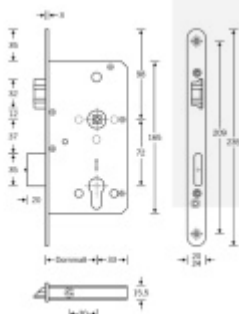

Panikový zámek pro dvoukřídlové dveře SSF Serie FH 62 APB, klika/klika Pravé provedení, 55 mm, Ven z interiéru, 20 mm

ID produktu: 18267

Panikový zámek pro dveře vyráběný na zakázku dle potřeby
zákazníka

Zámek je vhodný pro aktivní dvoukřídlové dveře kdy
požadujeme aby se otevřela obě křídla dveří najednou po
stisknutí jedné kliky nebo hrazdy.

Pro funkci APB je možné specifikovat směr otevírání
(dovnitř/ven)

Paniková funkce B = K otevření dveří zvenku je třeba použít
klíč a následně stisknout kliku. Pro užití únikové funkce
(otevření dveří zevnitř i bez klíče) jsou dveře po zabouchnutí
zvenku přístupné pouze za pomoci klíče. Po odemknutí
cylindrické vložky je možné používat dveře běžně klikou z
obou stran.

Rozteč 72 mm

**Ořech poniklovaný 9 mm dělený - kování musí být osazeno
děleným čtyřhranem.**

Možnosti provedení:

Otevírání: ve směru úniku, protisměru úniku

Backset: 55, 60, 65, 80 mm

Čelo zámku nerez, délka 235, šířka: 20, 24 mm

Střelka a ořech ze slitiny Siliziumtombak. Střelka je opatřena
polyamidovou aplikací pro tlumení nárazů

Tělo zámku pozinkované, uzavřené