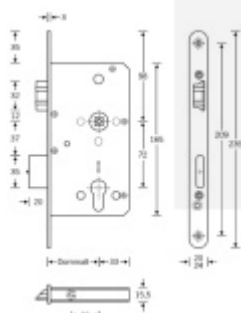

**Rozteč 72 mm**

**Ořech poniklovaný 9 mm dělený - kování musí být osazeno  
děleným čtyřhranem.**

**Možnosti provedení:**

**Otevírání:** ve směru úniku, protisměru úniku

**Backset:** 55, 60, 65, 80 mm

**Čelo zámku** nerez, délka 235, šířka: 20, 24 mm