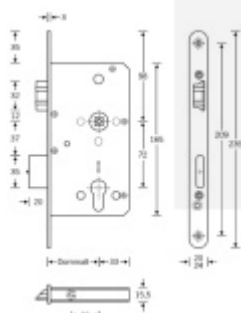

Panikový zámek pro dvoukřídlé dveře SSF Serie FH 62 APB, klika/klika Pravé provedení, 65 mm, Ven z interiéru, 20 mm

ID produktu: 18269

Panikový zámek pro dveře vyráběný na zakázku dle potřeby
zákazníka

Zámek je vhodný pro aktivní dvoukřídlé dveře kdy
požadujeme aby se otevřela obě křídla dveří najednou po
stisknutí jedné kliky nebo hrazdy.

Pro funkci APB je možné specifikovat směr otevírání
(dovnitř/ven)

Paniková funkce B = K otevření dveří zvenku je třeba použít
klíč a následně stisknout kliku. Pro užití únikové funkce
(otevření dveří zevnitř i bez klíče) jsou dveře po zabouchnutí
zvenku přístupné pouze za pomoci klíče. Po odemknutí
cylindrické vložky je možné používat dveře běžně klikou z
obou stran.

Rozteč 72 mm

**Ořech poniklovaný 9 mm dělený - kování musí být osazeno
děleným čtyřhranem.**

Možnosti provedení:

Otevírání: ve směru úniku, protisměru úniku

Backset: 55, 60, 65, 80 mm

Čelo zámku nerez, délka 235, šířka: 20, 24 mm

Střelka a ořech ze slitiny Siliziumtombak. Střelka je opatřena
polyamidovou aplikací pro tlumení nárazů

Tělo zámku pozinkované, uzavřené