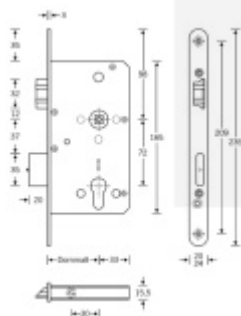

Panikový zámek pro dvoukřídlové dveře SSF Serie FH 62 APB, klika/klika Levé provedení, 55 mm, Do interiéru, 24 mm

ID produktu: 18271

Panikový zámek pro dveře vyráběný na zakázku dle potřeby zákazníka

Zámek je vhodný pro aktivní dvoukřídlové dveře kdy požadujeme aby se otevřela obě křídla dveří najednou po stisknutí jedné kliky nebo hrazdy.

Pro funkci APB je možné specifikovat směr otevírání (dovnitř/ven)

Paniková funkce B = K otevření dveří zvenku je třeba použít klíč a následně stisknout kliku. Pro užití únikové funkce (otevření dveří zevnitř i bez klíče) jsou dveře po zabouchnutí zvenku přístupné pouze za pomoci klíče. Po odemknutí cylindrické vložky je možné používat dveře běžně klikou z obou stran.

Rozteč 72 mm

Ořech poniklovaný 9 mm dělený - kování musí být osazeno děleným čtyřhranem.

Možnosti provedení:

Otevírání: ve směru úniku, protisměru úniku

Backset: 55, 60, 65, 80 mm

Čelo zámku nerez, délka 235, šířka: 20, 24 mm

Střelka a ořech ze slitiny Siliziumtombak. Střelka je opatřena polyamidovou aplikací pro tlumení nárazů

Tělo zámku pozinkované, uzavřené