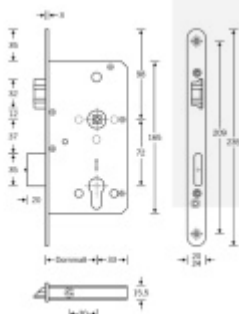

Panikový zámek pro dvoukřídlové dveře SSF Serie FH 62 APB, klika/klika Levé provedení, 65 mm, Do interiéru, 24 mm

ID produktu: 18273

Panikový zámek pro dveře vyráběný na zakázku dle potřeby zákazníka

Zámek je vhodný pro aktivní dvoukřídlové dveře kdy požadujeme aby se otevřela obě křídla dveří najednou po stisknutí jedné kliky nebo hrazdy.

Pro funkci APB je možné specifikovat směr otevírání (dovnitř/ven)

Paniková funkce B = K otevření dveří zvenku je třeba použít klíč a následně stisknout kliku. Pro užití únikové funkce (otevření dveří zevnitř i bez klíče) jsou dveře po zabouchnutí zvenku přístupné pouze za pomoci klíče. Po odemknutí cylindrické vložky je možné používat dveře běžně klikou z obou stran.

Rozteč 72 mm

Ořech poniklovaný 9 mm dělený - kování musí být osazeno děleným čtyřhranem.

Možnosti provedení:

Otevírání: ve směru úniku, protisměru úniku

Backset: 55, 60, 65, 80 mm

Čelo zámku nerez, délka 235, šířka: 20, 24 mm

Střelka a ořech ze slitiny Siliziumtombak. Střelka je opatřena polyamidovou aplikací pro tlumení nárazů

Tělo zámku pozinkované, uzavřené