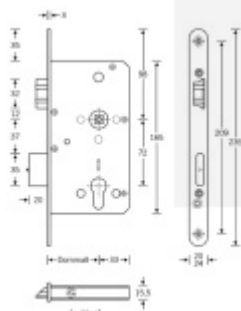

Panikový zámek pro dvoukřídlové dveře SSF Serie FH 62 APB, klika/klika Levé provedení, 80 mm, Do interiéru, 24 mm

ID produktu: 18274

Panikový zámek pro dveře vyráběný na zakázku dle potřeby zákazníka

Zámek je vhodný pro aktivní dvoukřídlové dveře kdy požadujeme aby se otevřela obě křídla dveří najednou po stisknutí jedné kliky nebo hrazdy.

Pro funkci APB je možné specifikovat směr otevírání (dovnitř/ven)

Paniková funkce B = K otevření dveří zvenku je třeba použít klíč a následně stisknout kliku. Pro užití únikové funkce (otevření dveří zevnitř i bez klíče) jsou dveře po zabouchnutí zvenku přístupné pouze za pomoci klíče. Po odemknutí cylindrické vložky je možné používat dveře běžně klikou z obou stran.

Rozteč 72 mm

Ořech poniklovaný 9 mm dělený - kování musí být osazeno děleným čtyřhranem.

Možnosti provedení:

Otevírání: ve směru úniku, protisměru úniku

Backset: 55, 60, 65, 80 mm

Čelo zámku nerez, délka 235, šířka: 20, 24 mm

Střelka a ořech ze slitiny Siliziumtombak. Střelka je opatřena polyamidovou aplikací pro tlumení nárazů

Tělo zámku pozinkované, uzavřené