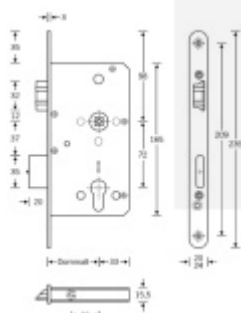

Panikový zámek pro dvoukřídlové dveře SSF Serie FH 62 APB, klika/klika Levé provedení, 80 mm, Do interiéru, 24 mm

ID produktu: 18274

Panikový zámek pro dveře vyráběný na zakázku dle potřeby zákazníka

Zámek je vhodný pro aktivní dvoukřídlové dveře kdy požadujeme aby se otevřela obě křídla dveří najednou po stisknutí jedné kliky nebo hrazdy.

Pro funkci APB je možné specifikovat směr otevírání (dovnitř/ven)

Paniková funkce B = K otevření dveří zvenku je třeba použít klíč a následně stisknout kliku. Pro užití únikové funkce (otevření dveří zevnitř i bez klíče) jsou dveře po zabouchnutí zvenku přístupné pouze za pomoci klíče. Po odemknutí cylindrické vložky je možné používat dveře běžně klikou z obou stran.

Rozteč 72 mm

Ořech poniklovaný 9 mm dělený - kování musí být osazeno děleným čtyřhranem.

Možnosti provedení:

Otevírání: ve směru úniku, protisměru úniku

Backset: 55, 60, 65, 80 mm

Čelo zámku nerez, délka 235, šířka: 20, 24 mm

Střelka a ořech ze slitiny Siliziumtombak. Střelka je opatřena polyamidovou aplikací pro tlumení nárazů

Tělo zámku pozinkované, uzavřené