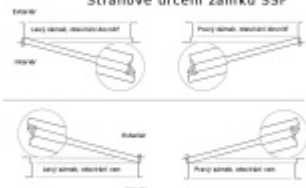

**Paniková funkce B = K** otevření dveří zvenku je třeba použít klíč a následně stisknout kliku. Pro užití únikové funkce (otevření dveří zevnitř i bez klíče) jsou dveře po zabouchnutí zvenku přístupné pouze za pomoci klíče. Po odemknutí cylindrické vložky je možné používat dveře běžně klikou z obou stran.

**Rozteč 72 mm**

**Ořech poniklovaný 9 mm dělený - kování musí být osazeno děleným čtyřhranem.**

**Možnosti provedení:**

**Otevírání:** ve směru úniku, protisměru úniku

**Backset:** 55, 60, 65, 80 mm

**Čelo zámku** nerez, délka 235, šířka: 20, 24 mm

Střelka a ořech ze slitiny Siliziumtombak. Střelka je opatřena polyamidovou aplikací pro tlumení nárazů

Tělo zámku pozinkované, uzavřené

Stranové určení zámků SSF

**Upozornění: V panikových zámcích mohou být použity běžně dostupné cylindrické vložky. Nikdy však nesmí zůstat klíč ve vložce, jestliže je uzamčeno.**