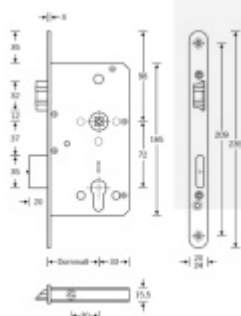

Panikový zámek pro dvoukřídlové dveře SSF Serie FH 62 APB, klika/klika Pravé provedení, 55 mm, Do interiéru, 24 mm

ID produktu: 18279

Panikový zámek pro dveře vyráběný na zakázku dle potřeby
zákazníka

Zámek je vhodný pro aktivní dvoukřídlové dveře kdy
požadujeme aby se otevřela obě křídla dveří najednou po
stisknutí jedné kliky nebo hrazdy.

Pro funkci APB je možné specifikovat směr otevírání
(dovnitř/ven)

Paniková funkce B = K otevření dveří zvenku je třeba použít
klíč a následně stisknout kliku. Pro užití únikové funkce
(otevření dveří zevnitř i bez klíče) jsou dveře po zabouchnutí
zvenku přístupné pouze za pomoci klíče. Po odemknutí
cylindrické vložky je možné používat dveře běžně klikou z
obou stran.

Rozteč 72 mm

**Ořech poniklovaný 9 mm dělený - kování musí být osazeno
děleným čtyřhranem.**

Možnosti provedení:

Otevírání: ve směru úniku, protisměru úniku

Backset: 55, 60, 65, 80 mm

Čelo zámku nerez, délka 235, šířka: 20, 24 mm

Střelka a ořech ze slitiny Siliziumtombak. Střelka je opatřena
polyamidovou aplikací pro tlumení nárazů

Tělo zámku pozinkované, uzavřené