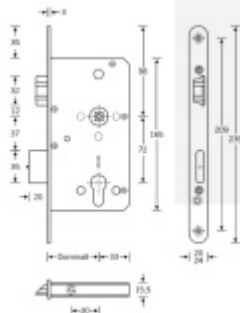

Panikový zámek pro dvoukřídlové dveře SSF Serie FH 62 APB, klika/klika Pravé provedení, 60 mm, Do interiéru, 24 mm

ID produktu: 18280

Panikový zámek pro dveře vyráběný na zakázku dle potřeby
zákazníka

Zámek je vhodný pro aktivní dvoukřídlové dveře kdy
požadujeme aby se otevřela obě křídla dveří najednou po
stisknutí jedné kliky nebo hrazdy.

Pro funkci APB je možné specifikovat směr otevírání
(dovnitř/ven)

Paniková funkce B = K otevření dveří zvenku je třeba použít
klíč a následně stisknout kliku. Pro užití únikové funkce
(otevření dveří zevnitř i bez klíče) jsou dveře po zabouchnutí
zvenku přístupné pouze za pomoci klíče. Po odemknutí
cylindrické vložky je možné používat dveře běžně klikou z
obou stran.

Rozteč 72 mm

**Ořech poniklovaný 9 mm dělený - kování musí být osazeno
děleným čtyřhranem.**

Možnosti provedení:

Otevírání: ve směru úniku, protisměru úniku

Backset: 55, 60, 65, 80 mm

Čelo zámku nerez, délka 235, šířka: 20, 24 mm

Střelka a ořech ze slitiny Siliziumtombak. Střelka je opatřena
polyamidovou aplikací pro tlumení nárazů

Tělo zámku pozinkované, uzavřené