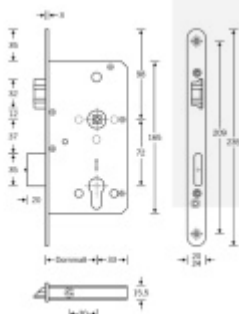

Panikový zámek pro dvoukřídlové dveře SSF Serie FH 62 APB, klika/klika Pravé provedení, 60 mm, Do interiéru, 24 mm

ID produktu: 18280

Panikový zámek pro dveře vyráběný na zakázku dle potřeby
zákazníka

Zámek je vhodný pro aktivní dvoukřídlové dveře kdy
požadujeme aby se otevřela obě křídla dveří najednou po
stisknutí jedné kliky nebo hrazdy.

Pro funkci APB je možné specifikovat směr otevírání
(dovnitř/ven)

Paniková funkce B = K otevření dveří zvenku je třeba použít
klíč a následně stisknout kliku. Pro užití únikové funkce
(otevření dveří zevnitř i bez klíče) jsou dveře po zabouchnutí
zvenku přístupné pouze za pomoci klíče. Po odemknutí
cylindrické vložky je možné používat dveře běžně klikou z
obou stran.

Rozteč 72 mm

**Ořech poniklovaný 9 mm dělený - kování musí být osazeno
děleným čtyřhranem.**

Možnosti provedení:

Otevírání: ve směru úniku, protisměru úniku

Backset: 55, 60, 65, 80 mm

Čelo zámku nerez, délka 235, šířka: 20, 24 mm

Střelka a ořech ze slitiny Siliziumtombak. Střelka je opatřena
polyamidovou aplikací pro tlumení nárazů

Tělo zámku pozinkované, uzavřené