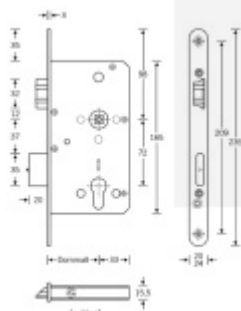

Panikový zámek pro dvoukřídlové dveře SSF Serie FH 62 APB, klika/klika Pravé provedení, 65 mm, Do interiéru, 24 mm

ID produktu: 18281

Panikový zámek pro dveře vyráběný na zakázku dle potřeby
zákazníka

Zámek je vhodný pro aktivní dvoukřídlové dveře kdy
požadujeme aby se otevřela obě křídla dveří najednou po
stisknutí jedné kliky nebo hrazdy.

Pro funkci APB je možné specifikovat směr otevírání
(dovnitř/ven)

Paniková funkce B = K otevření dveří zvenku je třeba použít
klíč a následně stisknout kliku. Pro užití únikové funkce
(otevření dveří zevnitř i bez klíče) jsou dveře po zabouchnutí
zvenku přístupné pouze za pomoci klíče. Po odemknutí
cylindrické vložky je možné používat dveře běžně klikou z
obou stran.

Rozteč 72 mm

**Ořech poniklovaný 9 mm dělený - kování musí být osazeno
děleným čtyřhranem.**

Možnosti provedení:

Otevírání: ve směru úniku, protisměru úniku

Backset: 55, 60, 65, 80 mm

Čelo zámku nerez, délka 235, šířka: 20, 24 mm

Střelka a ořech ze slitiny Siliziumtombak. Střelka je opatřena
polyamidovou aplikací pro tlumení nárazů

Tělo zámku pozinkované, uzavřené