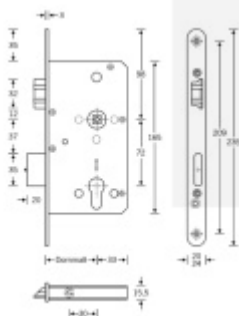

Panikový zámek pro dvoukřídlové dveře SSF Serie FH 62 APB, klika/klika Pravé provedení, 55 mm, Ven z interiéru, 24 mm

ID produktu: 18283

Panikový zámek pro dveře vyráběný na zakázku dle potřeby
zákazníka

Zámek je vhodný pro aktivní dvoukřídlové dveře kdy
požadujeme aby se otevřela obě křídla dveří najednou po
stisknutí jedné kliky nebo hrazdy.

Pro funkci APB je možné specifikovat směr otevírání
(dovnitř/ven)

Paniková funkce B = K otevření dveří zvenku je třeba použít
klíč a následně stisknout kliku. Pro užití únikové funkce
(otevření dveří zevnitř i bez klíče) jsou dveře po zabouchnutí
zvenku přístupné pouze za pomoci klíče. Po odemknutí
cylindrické vložky je možné používat dveře běžně klikou z
obou stran.

Rozteč 72 mm

**Ořech poniklovaný 9 mm dělený - kování musí být osazeno
děleným čtyřhranem.**

Možnosti provedení:

Otevírání: ve směru úniku, protisměru úniku

Backset: 55, 60, 65, 80 mm

Čelo zámku nerez, délka 235, šířka: 20, 24 mm

Střelka a ořech ze slitiny Siliziumtombak. Střelka je opatřena
polyamidovou aplikací pro tlumení nárazů

Tělo zámku pozinkované, uzavřené