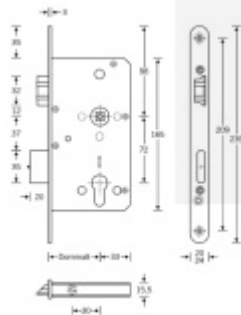

Panikový zámek pro dvoukřídlové dveře SSF Serie FH 62 APB, klika/klika Pravé provedení, 55 mm, Ven z interiéru, 24 mm

ID produktu: 18283

Panikový zámek pro dveře vyráběný na zakázku dle potřeby
zákazníka

Zámek je vhodný pro aktivní dvoukřídlové dveře kdy
požadujeme aby se otevřela obě křídla dveří najednou po
stisknutí jedné kliky nebo hrazdy.

Pro funkci APB je možné specifikovat směr otevírání
(dovnitř/ven)

Paniková funkce B = K otevření dveří zvenku je třeba použít
klíč a následně stisknout kliku. Pro užití únikové funkce
(otevření dveří zevnitř i bez klíče) jsou dveře po zabouchnutí
zvenku přístupné pouze za pomoci klíče. Po odemknutí
cylindrické vložky je možné používat dveře běžně klikou z
obou stran.

Rozteč 72 mm

**Ořech poniklovaný 9 mm dělený - kování musí být osazeno
děleným čtyřhranem.**

Možnosti provedení:

Otevírání: ve směru úniku, protisměru úniku

Backset: 55, 60, 65, 80 mm

Čelo zámku nerez, délka 235, šířka: 20, 24 mm

Střelka a ořech ze slitiny Siliziumtombak. Střelka je opatřena
polyamidovou aplikací pro tlumení nárazů

Tělo zámku pozinkované, uzavřené