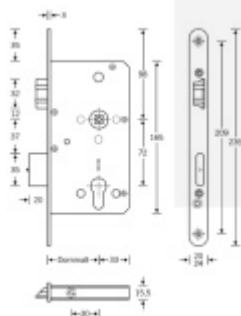

Panikový zámek pro dvoukřídlové dveře SSF Serie FH 62 APB, klika/klika Pravé provedení, 65 mm, Ven z interiéru, 24 mm

ID produktu: 18285

Panikový zámek pro dveře vyráběný na zakázku dle potřeby
zákazníka

Zámek je vhodný pro aktivní dvoukřídlové dveře kdy
požadujeme aby se otevřela obě křídla dveří najednou po
stisknutí jedné kliky nebo hrazdy.

Pro funkci APB je možné specifikovat směr otevírání
(dovnitř/ven)

Paniková funkce B = K otevření dveří zvenku je třeba použít
klíč a následně stisknout kliku. Pro užití únikové funkce
(otevření dveří zevnitř i bez klíče) jsou dveře po zabouchnutí
zvenku přístupné pouze za pomoci klíče. Po odemknutí
cylindrické vložky je možné používat dveře běžně klikou z
obou stran.

Rozteč 72 mm

**Ořech poniklovaný 9 mm dělený - kování musí být osazeno
děleným čtyřhranem.**

Možnosti provedení:

Otevírání: ve směru úniku, protisměru úniku

Backset: 55, 60, 65, 80 mm

Čelo zámku nerez, délka 235, šířka: 20, 24 mm

Střelka a ořech ze slitiny Siliziumtombak. Střelka je opatřena
polyamidovou aplikací pro tlumení nárazů

Tělo zámku pozinkované, uzavřené