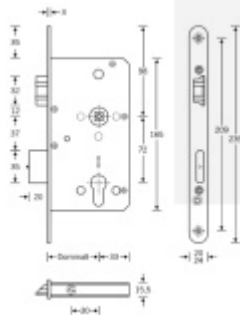

Panikový zámek pro dvoukřídlové dveře SSF Serie FH 62 APB, klika/klika Pravé provedení, 65 mm, Ven z interiéru, 24 mm

ID produktu: 18285

Panikový zámek pro dveře vyráběný na zakázku dle potřeby
zákazníka

Zámek je vhodný pro aktivní dvoukřídlové dveře kdy
požadujeme aby se otevřela obě křídla dveří najednou po
stisknutí jedné kliky nebo hrazdy.

Pro funkci APB je možné specifikovat směr otevírání
(dovnitř/ven)

Paniková funkce B = K otevření dveří zvenku je třeba použít
klíč a následně stisknout kliku. Pro užití únikové funkce
(otevření dveří zevnitř i bez klíče) jsou dveře po zabouchnutí
zvenku přístupné pouze za pomoci klíče. Po odemknutí
cylindrické vložky je možné používat dveře běžně klikou z
obou stran.

Rozteč 72 mm

**Ořech poniklovaný 9 mm dělený - kování musí být osazeno
děleným čtyřhranem.**

Možnosti provedení:

Otevírání: ve směru úniku, protisměru úniku

Backset: 55, 60, 65, 80 mm

Čelo zámku nerez, délka 235, šířka: 20, 24 mm

Střelka a ořech ze slitiny Siliziumtombak. Střelka je opatřena
polyamidovou aplikací pro tlumení nárazů

Tělo zámku pozinkované, uzavřené