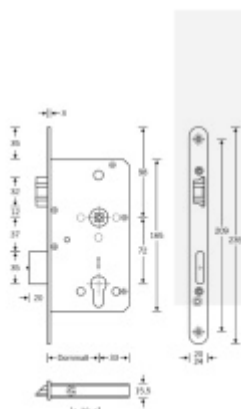

Rozteč 72 mm

Ořech poniklovaný 9 mm dělený - kování musí být osazeno děleným čtyřhranem.

Možnosti provedení:

Otevírání: ve směru úniku, protisměru úniku

Backset: 55, 60, 65, 80 mm

Čelo zámku nerez, délka 235, šířka: 20, 24 mm