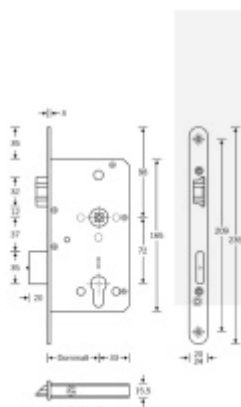

Rozteč 72 mm

Ořech poniklovaný 9 mm dělený - kování musí být osazeno děleným čtyřhranem.

Možnosti provedení:

Otevírání: ve směru úniku, protisměru úniku

Backset: 55, 60, 65, 80 mm

Čelo zámku nerez, délka 235, šířka: 20, 24 mm