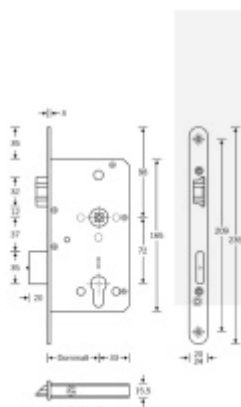

**Rozteč 72 mm**

**Ořech poniklovaný 9 mm dělený - kování musí být osazeno děleným čtyřhranem.**

**Možnosti provedení:**

**Otevírání:** ve směru úniku, protisměru úniku

**Backset:** 55, 60, 65, 80 mm

**Čelo zámku** nerez, délka 235, šířka: 20, 24 mm