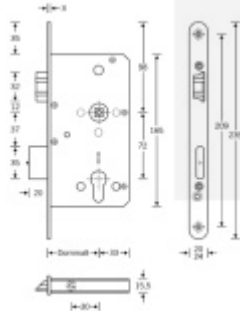

Zámek je vhodný pro aktivní dvoukřídlé dveře kdy  
požadujeme aby se otevřela obě křídla dveří najednou po  
stisknutí jedné kliky nebo hrazdy a aktivní křídlo bylo  
zajištěno ještě horním táhlem.

**Příprava pro horní táhlo** = zámek je připraven pro instalaci  
táhla k zajištění dveřního křídla v horní zárubni. Vhodné pro  
vysoké panikové dveře.

Táhlo a příslušenství k němu je nutné objednat samostatně v  
příslušenství.

Pro funkci APB je možné specifikovat směr otevírání  
(dovnitř/ven)

**Paniková funkce B = K** otevření dveří zvenku je třeba použít  
klíč a následně stisknout kliku. Pro užití únikové funkce  
(otevření dveří zevnitř i bez klíče) jsou dveře po zabouchnutí  
zvenku přístupné pouze za pomoci klíče. Po odemknutí  
cylindrické vložky je možné používat dveře běžně klikou z  
obou stran.

**Rozteč 72 mm**

**Ořech poniklovaný 9 mm dělený - kování musí být osazeno  
děleným čtyřhranem.**

**Možnosti provedení:**

**Otevírání:** ve směru úniku, protisměru úniku

**Backset:** 55, 60, 65, 80 mm

**Čelo zámku** nerez, délka 235, šířka: 20, 24 mm